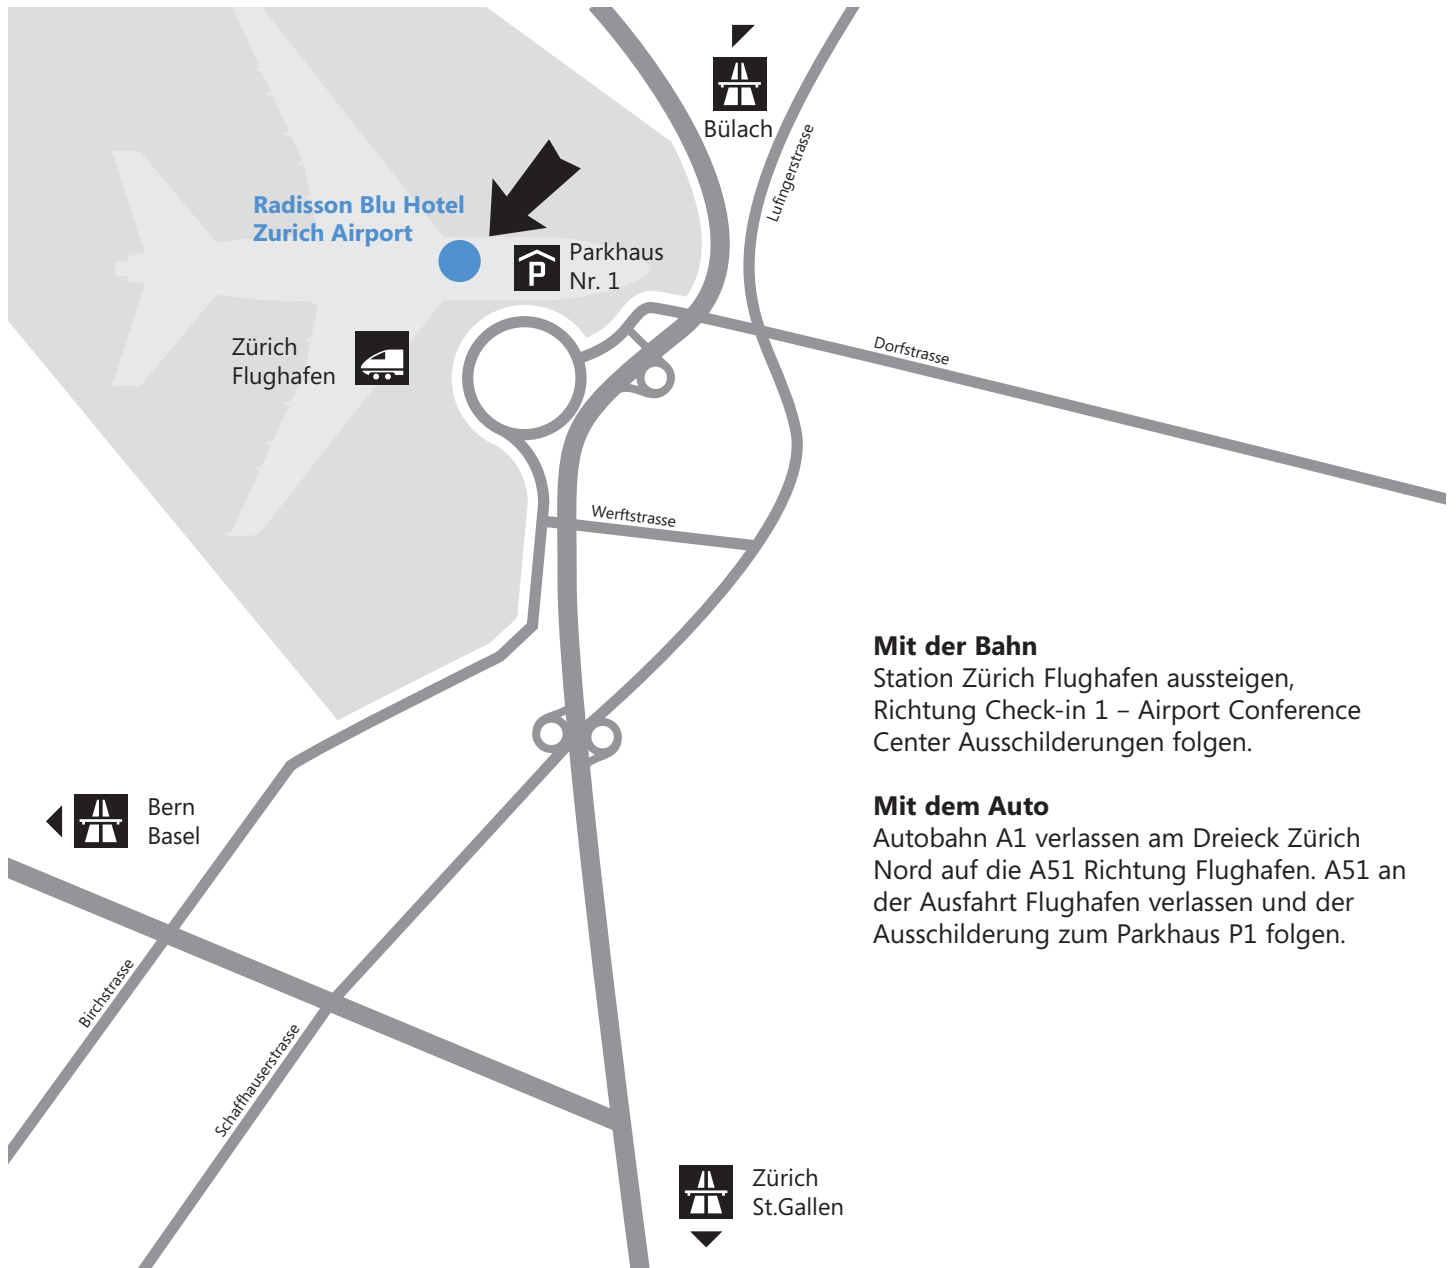

## Anfahrtsplan Industry Days 2010

---

### Mit der Bahn

Station Zürich Flughafen aussteigen, Richtung Check-in 1 – Airport Conference Center Ausschielderungen folgen.

### Mit dem Auto

Autobahn A1 verlassen am Dreieck Zürich Nord auf die A51 Richtung Flughafen. A51 an der Ausfahrt Flughafen verlassen und der Ausschielderung zum Parkhaus P1 folgen.

---

Radisson Blu Hotel, Zurich Airport  
8058 Zürich-Flughafen  
Telefon 044 800 40 40  
[www.radissonblu.com/hotel-zurichairport](http://www.radissonblu.com/hotel-zurichairport)